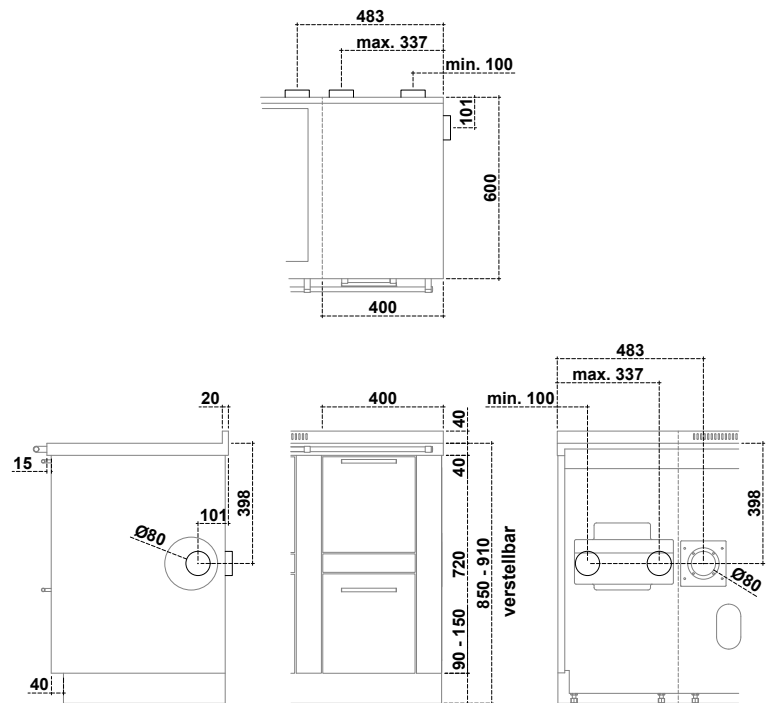

PELLET TANK

ZUSATZSPEICHER PELLETT

Gerätemaße (B x T x H): 400 x 600 x 850-910 mm
 Pelletbehälter: 55 kg
 Nur rechts montierbar

PELLET TANK
Edelstahl

PELLET TANK
Schwarz F5 / Edelstahl

PELLET 60 PANORAMA +
PELLET TANK
Edelstahl

PELLET 90 PANORAMA +
PELLET TANK
Schwarz F5 / Edelstahl