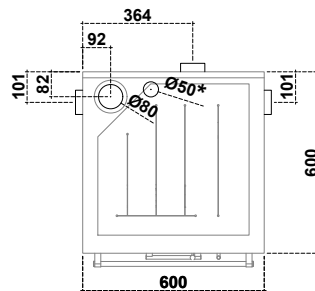

60 PELLET

CUISINIÈRE À PELLET

Mesures (L x P x H): 600 x 600 x 850-910 mm
Puissance calorifique nominale: 6,7 kW
Rendement énergétique: 90%
Réservoir Pellet: 20 kg

 **PERTINGER**

PANORAMA
Sand F7 / Inox

PANORAMA
Inox

Combustible	Pellet
Classe d'efficacité énergétique	A+
Puissance calorifique nominale	6,7 kW
Rendement énergétique	90,0 %
η_s Efficacité énergétique saisonnière pour le chauffage des locaux	88,0 %
Diamètre sortie fumées	Ø 80 mm
Tirage minimum de la cheminée	12 Pa / 0,12 mbar
Température sortie fumées	142° C
Masse des fumées	5,4 g/s
CO à 13% O ₂	0,01 %
Poids	160 kg
Possibles sorties fumées	4
Rapport du test	C-1701401-1 rev.01
Réservoir Pellet	20 kg
Consommation Pellet	0,46 - 1,49 kg / h
Autonomie	43 - 13 h
Consommation d'énergie : Stand-by / Puissance 1 / Puissance 5	4 / 32-57 / 60-85 W/h
Table de cuisson (L x P)	500 x 500 mm
Diamètre prise d'air extérieur	Ø 50 mm
CO à 13% O ₂ (Monoxyde de carbone) / NOx (Oxyde d'azote)	17,0 mg/Nm ³ / 95,0 mg/Nm ³
Poussières / OGC (Composés organiques)	14,0 mg/Nm ³ / 7,0 mg/Nm ³

P= 0 + 40* mm
Après accord avec ramoneur

Latéralement au-dessus de la plaque	L= 400 mm
Latéralement au-dessous de la plaque	L= 3 mm
Au-dessus de la plaque	Min. 750 mm
Frontalement depuis le centre de la porte feu	R= 250 mm
Plaque pour protection plancher	Selon les directives de son propre Pays