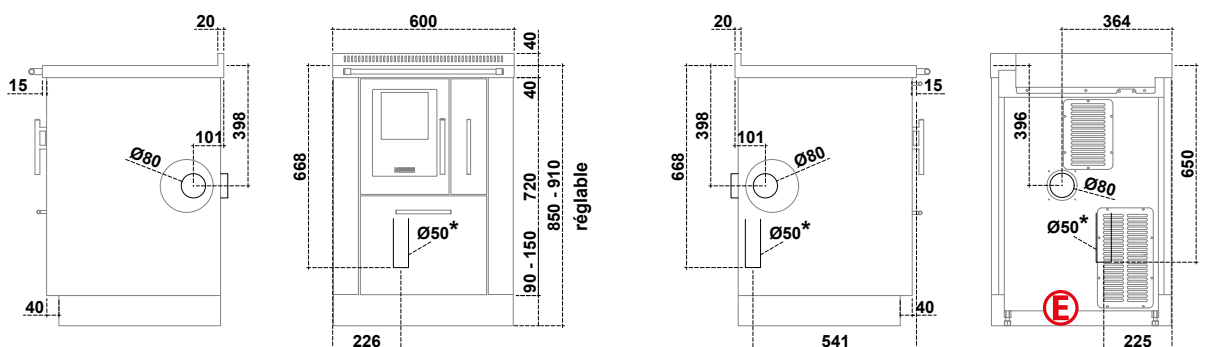

Pour le fonctionnement de la lumière du four prévoir une prise électrique de type Schuko soit derrière le plinthe à une hauteur maximale du plancher de 50 mm soit à une distance maximale de la cuisinière de 500 mm

* Prise d'air externe