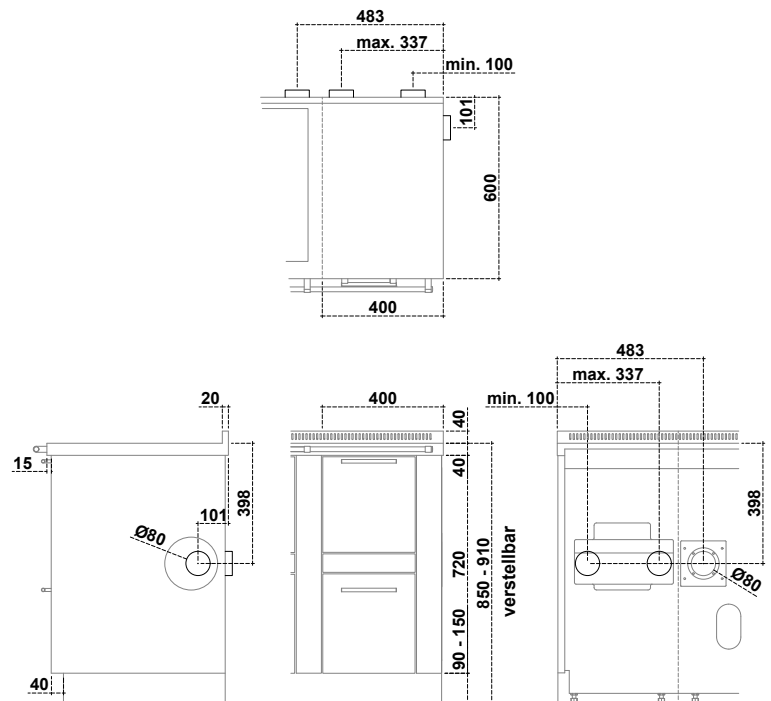

PELLET TANK

ZUSATZSPEICHER PELLETT

Gerätemaße (B x T x H): 400 x 600 x 850-910 mm
 Pelletbehälter: 55 kg
 Nur rechts montierbar

PELLET TANK
Edelstahl

PELLET TANK
Schwarz F5 / Edelstahl

PELLET 60 PANORAMA +
PELLET TANK
Edelstahl

PELLET 90 PANORAMA +
PELLET TANK
Schwarz F5 / Edelstahl