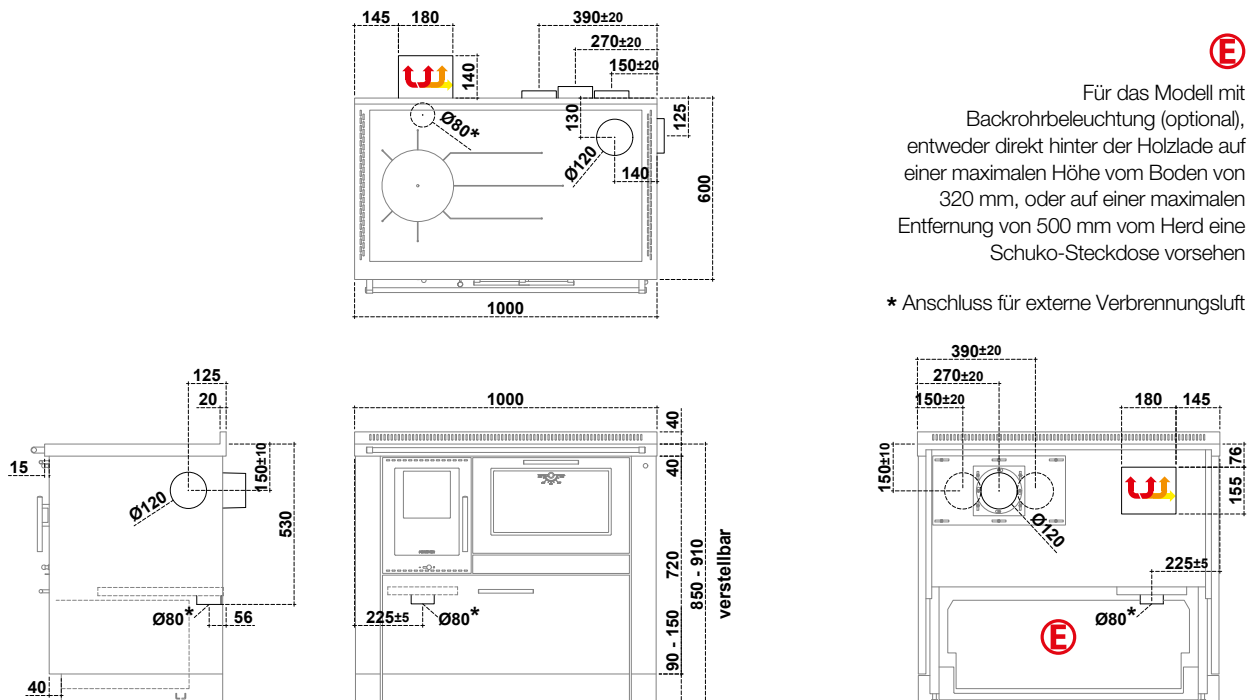

100 ÖKOALPIN

KÜCHENHERD

P PERTINGER

Gerätemaße (B x T x H): 1000 x 600 x 850-910 mm
 Nennwärmeleistung: 8 kW
 Wirkungsgrad: 83,8%
 Kaminanschluss-System patentgeschützt
 Mit Backrohr links oder rechts verfügbar

Brennstoff	Holz
Energieeffizienzklasse	A+
Nennwärmeleistung	8 kW
Wirkungsgrad	83,8 %
η_s Raumheizungs-Jahresnutzungsgrad	74,8 %
Durchmesser Kaminanschluss	Ø 120 mm
Mindest Kaminzug	12 Pa / 0,12 mbar
Abgastemperatur	212 °C
Abgasmassenstrom	6,6 g/s
CO bei 13%O ₂	0,11 %
Gewicht	240 kg
Kaminanschlussmöglichkeiten	5
Prüf.-Nr.	C-1076392-1 rev.01
VKF AEA1 – Nr.	16685
Lichte Heitzür Version Dekor/Trend (B x H)	200 x 165 mm
Lichte Heitzür Version Panorama (BxH)	205 x 180 mm
Feuerraum (B x T x H)	255 x 400 x 260 mm
Holzschublade (B x T x H)	740 x 420 x 290 mm
Backrohr (B x T x H)	445 x 420 x 265 mm
Herdplatte (B x T)	900 x 500 mm
Durchmesser Anschluss für externe Verbrennungsluft	Ø 80 mm
CO bei 13% O ₂ (Kohlenmonoxid) / NO _x (Stickoxid)	1363,0 mg/Nm³ / 52,0 mg/Nm³
Staub / OGC (Organische Verbindungen)	39,0 mg/Nm³ / 49,0 mg/Nm³

ANMERKUNG: Herd mit Backrohr links oder rechts verfügbar

Für das Modell mit Backrohrbeleuchtung (optional), entweder direkt hinter der Holzlade auf einer maximalen Höhe vom Boden von 320 mm, oder auf einer maximalen Entfernung von 500 mm vom Herd eine Schuko-Steckdose vorsehen

P= 0 + 40* mm
Abprache mit Kaminkehrer

Seitlich oberhalb der Herdplatte	L= 400 mm
Seitlich unterhalb der Herdplatte	L= 3 mm
Oberhalb der Herdplatte	Min. 750 mm
Frontal ab Mitte Heitzür	R= 250 mm
Bodenplatte	Maße lt. Ländervorgaben