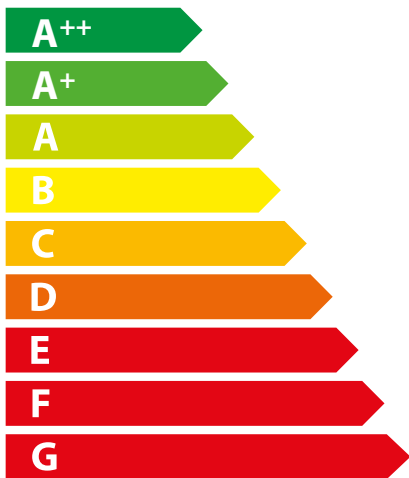

# ENERG

енергия · ενεργεια

**P** **PERTINGER**

**Ökoalpin 80**

**8,0**  
kW

ENERGIA · ЕНЕРГИЯ · ΕΝΕΡΓΕΙΑ · ENERGIJA · ENERGY · ENERGIE · ENERGI

2015/1186

**Produktdatenblatt gemäß (EU) 2015/1186 Anhang IV**  
**Scheda prodotto ai sensi della direttiva (EU) 2015/1186 Allegato IV**  
**Product data sheet in accordance to (EU) 2015/1186 Annex IV**  
**Label énergétique et fiche produit selon les normes (EU) 2015/1186 Annexe IV**

Warenzeichen Marchio Trademark Marque	<b>Pertinger GmbH / Srl</b>
Modell Modello Modell Modèle	<b>Ökoalpin 80 (IT)</b>
Energieeffizienzklasse Classe di efficienza energetica Energy efficiency class Classe d'efficacité énergétique	<b>A+</b>
Direkte Wärmeleistung Potenza termica diretta Direct heat output Puissance thermique directe	<b>8,0 kW</b>
Indirekte Wärmeleistung Potenza termica indiretta Indirect heat output Puissance thermique indirecte	<b>-</b>
Energieeffizienzindex Indice di efficienza energetica Energy efficiency index Indice d'efficacité énergétique	<b>114</b>
Brennstoff-Energieeffizienz bei Nennwärmeleistung Efficienza energetica utile alla potenza nominale Useful energy efficiency at nominal heat output Rendement utile à la puissance thermique nominale	<b>85,1 %</b>
Brennstoff-Energieeffizienz bei Mindestlast Efficienza energetica utile al carico minimo Useful energy efficiency at minimal load Rendement utile à la charge minimale	<b>-</b>