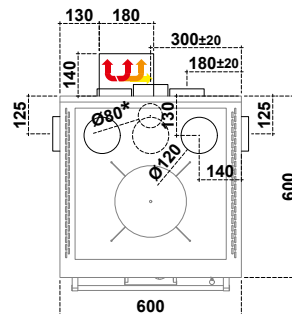

60 ÖKOALPIN

KÜCHENHERD

Technische Merkmale (Werte können sich aufgrund unterschiedlicher Brennstoff-Eigenschaften ändern)

Brennstoff	Holz
Energieeffizienzklasse	A+
Nennwärmeleistung	6 kW
Wirkungsgrad	80,2 %
η_s Raumheizungs-Jahresnutzungsgrad	71,2 %
Durchmesser Kaminanschluss	Ø 120 mm
Mindest Kaminzug	12 Pa / 0,12 mbar
Abgastemperatur	265 °C
Abgasmassenstrom	8,3 g/s
CO bei 13%O₂	0,07 %
Gewicht	140 kg
Kaminanschlussmöglichkeiten	8
Prüf.-Nr.	CPD-11-025
VKF AEA1 – Nr.	16684
Lichte Heiztür Version Dekor/Trend (B x H)	200 x 165 mm
Lichte Heiztür Version Panorama (BxH)	205 x 180 mm
Feuerraum (B x T x H)	210 x 320 x 260 mm
Holzschublade (B x T x H)	340 x 420 x 290 mm
Backrohr (B x T x H)	-
Herdplatte (B x T)	500 x 500 mm
Durchmesser Anschluss für externe Verbrennungsluft	Ø 80 mm
CO bei 13% O₂ (Kohlenmonoxid) / NOx (Stickoxid)	857,0 mg/Nm³ / 58,0 mg/MJ
Staub / OGC (Organische Verbindungen)	39,0 mg/Nm³ / 43,0 mg/MJ

ANMERKUNG: Mit Türanschlag links oder rechts verfügbar

Beim Einbau einer Durchheizklappe wird der Feuerraum nach links oder rechts verschoben, je nach gewünschter Position der Klappe.

* Anschluss für externe Verbrennungsluft