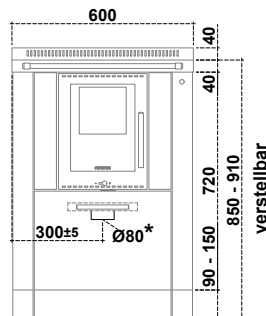

60 ÖKOALPIN

KÜCHENHERD

Technische Merkmale (Werte können sich aufgrund unterschiedlicher Brennstoff-Eigenschaften ändern)

Brennstoff	Holz
Energieeffizienzklasse	A+
Nennwärmeleistung	6 kW
Wirkungsgrad	80,2 %
η_s Raumheizungs-Jahresnutzungsgrad	71,2 %
Durchmesser Kaminanschluss	Ø 120 mm
Mindest Kaminzug	12 Pa / 0,12 mbar
Abgastemperatur	265 °C
Abgasmassenstrom	8,3 g/s
CO bei 13%O₂	0,07 %
Gewicht	140 kg
Kaminanschlussmöglichkeiten	8
Prüf.-Nr.	CPD-11-025
VKF AEA1 – Nr.	16684
Lichte Heiztür Version Dekor/Trend (B x H)	200 x 165 mm
Lichte Heiztür Version Panorama (BxH)	205 x 180 mm
Feuerraum (B x T x H)	210 x 320 x 260 mm
Holzschublade (B x T x H)	340 x 420 x 290 mm
Backrohr (B x T x H)	-
Herdplatte (B x T)	500 x 500 mm
Durchmesser Anschluss für externe Verbrennungsluft	Ø 80 mm
CO bei 13% O₂ (Kohlenmonoxid) / NOx (Stickoxid)	857,0 mg/Nm³ / 58,0 mg/MJ
Staub / OGC (Organische Verbindungen)	39,0 mg/Nm³ / 43,0 mg/MJ

ANMERKUNG: Mit Türanschlag links oder rechts verfügbar

Beim Einbau einer Durchheizklappe wird der Feuerraum nach links oder rechts verschoben, je nach gewünschter Position der Klappe.

* Anschluss für externe Verbrennungsluft

WICHTIG : Sicherheitsabstände zu brennbaren Materialien

Rück- und Seitenwand wo sich der Kaminanschluss befindet

P= 0 + 40* mm
Abprache mit Kaminkehrer

* 40mm Isoliermaterial mit einer Wärmeleitfähigkeit von 0,07 W/mK bei 200°C

Seitlich oberhalb der Herdplatte

L= 500 mm

Seitlich unterhalb der Herdplatte

L= 3 mm

Oberhalb der Herdplatte

Min. 750 mm

Frontal ab Mitte Heiztür

R= 250 mm

Bodenplatte

Maße lt. Ländervorgaben