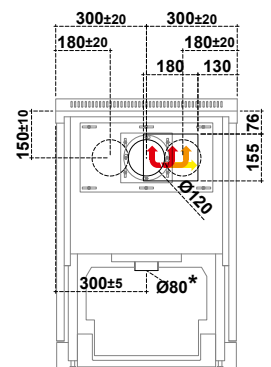

60 ÖKOALPIN

KÜCHENHERD

Technische Merkmale (Werte können sich aufgrund unterschiedlicher Brennstoff-Eigenschaften ändern)

Brennstoff	Holz
Energieeffizienzklasse	A+
Nennwärmeleistung	6 kW
Wirkungsgrad	80,2 %
η_s Raumheizungs-Jahresnutzungsgrad	71,2 %
Durchmesser Kaminanschluss	Ø 120 mm
Mindest Kaminzug	12 Pa / 0,12 mbar
Abgastemperatur	265 °C
Abgasmassenstrom	8,3 g/s
CO bei 13%O₂	0,07 %
Gewicht	140 kg
Kaminanschlussmöglichkeiten	8
Prüf.-Nr.	CPD-11-025
VKF AEA1 – Nr.	16684
Lichte Heiztür Version Dekor/Trend (B x H)	200 x 165 mm
Lichte Heiztür Version Panorama (BxH)	205 x 180 mm
Feuerraum (B x T x H)	210 x 320 x 260 mm
Holzschublade (B x T x H)	340 x 420 x 290 mm
Backrohr (B x T x H)	-
Herdplatte (B x T)	500 x 500 mm
Durchmesser Anschluss für externe Verbrennungsluft	Ø 80 mm
CO bei 13% O₂ (Kohlenmonoxid) / NOx (Stickoxid)	857,0 mg/Nm³ / 58,0 mg/MJ
Staub / OGC (Organische Verbindungen)	39,0 mg/Nm³ / 43,0 mg/MJ

ANMERKUNG: Mit Türanschlag links oder rechts verfügbar

Beim Einbau einer Durchheizklappe wird der Feuerraum nach links oder rechts verschoben, je nach gewünschter Position der Klappe.

* Anschluss für externe Verbrennungsluft

WICHTIG : Sicherheitsabstände zu brennbaren Materialien

Rück- und Seitenwand wo sich der Kaminanschluss befindet

P= 0 + 40* mm
Abprache mit Kaminkehrer

* 40mm Isoliermaterial mit einer Wärmeleitfähigkeit von 0,07 W/mK bei 200°C

Seitlich oberhalb der Herdplatte

L= 500 mm

Seitlich unterhalb der Herdplatte

L= 3 mm

Oberhalb der Herdplatte

Min. 750 mm

Frontal ab Mitte Heiztür

R= 250 mm

Bodenplatte

Maße lt. Ländervorgaben