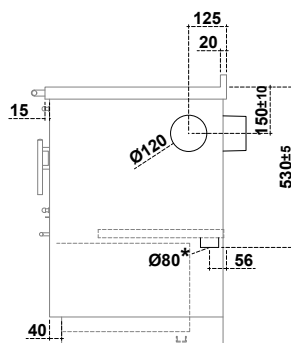

60 ÖKOALPIN

KÜCHENHERD

Technische Merkmale (Werte können sich aufgrund unterschiedlicher Brennstoff-Eigenschaften ändern)

Brennstoff	Holz
Energieeffizienzklasse	A+
Nennwärmeleistung	6 kW
Wirkungsgrad	80,2 %
η_s Raumheizungs-Jahresnutzungsgrad	71,2 %
Durchmesser Kaminanschluss	Ø 120 mm
Mindest Kaminzug	12 Pa / 0,12 mbar
Abgastemperatur	265 °C
Abgasmassenstrom	8,3 g/s
CO bei 13%O₂	0,07 %
Gewicht	140 kg
Kaminanschlussmöglichkeiten	8
Prüf.-Nr.	CPD-11-025
VKF AEA1 – Nr.	16684
Lichte Heiztür Version Dekor/Trend (B x H)	200 x 165 mm
Lichte Heiztür Version Panorama (BxH)	205 x 180 mm
Feuerraum (B x T x H)	210 x 320 x 260 mm
Holzschublade (B x T x H)	340 x 420 x 290 mm
Backrohr (B x T x H)	-
Herdplatte (B x T)	500 x 500 mm
Durchmesser Anschluss für externe Verbrennungsluft	Ø 80 mm
CO bei 13% O₂ (Kohlenmonoxid) / NOx (Stickoxid)	857,0 mg/Nm³ / 58,0 mg/MJ
Staub / OGC (Organische Verbindungen)	39,0 mg/Nm³ / 43,0 mg/MJ

ANMERKUNG: Mit Türanschlag links oder rechts verfügbar

Beim Einbau einer Durchheizklappe wird der Feuerraum nach links oder rechts verschoben, je nach gewünschter Position der Klappe.

* Anschluss für externe Verbrennungsluft

WICHTIG : Sicherheitsabstände zu brennbaren Materialien

Rück- und Seitenwand wo sich der Kaminanschluss befindet

P= 0 + 40* mm
Abprache mit Kaminkehrer

* 40mm Isoliermaterial mit einer Wärmeleitfähigkeit von 0,07 W/mK bei 200°C

Seitlich oberhalb der Herdplatte

L= 500 mm

Seitlich unterhalb der Herdplatte

L= 3 mm

Oberhalb der Herdplatte

Min. 750 mm

Frontal ab Mitte Heiztür

R= 250 mm

Bodenplatte

Maße lt. Ländervorgaben